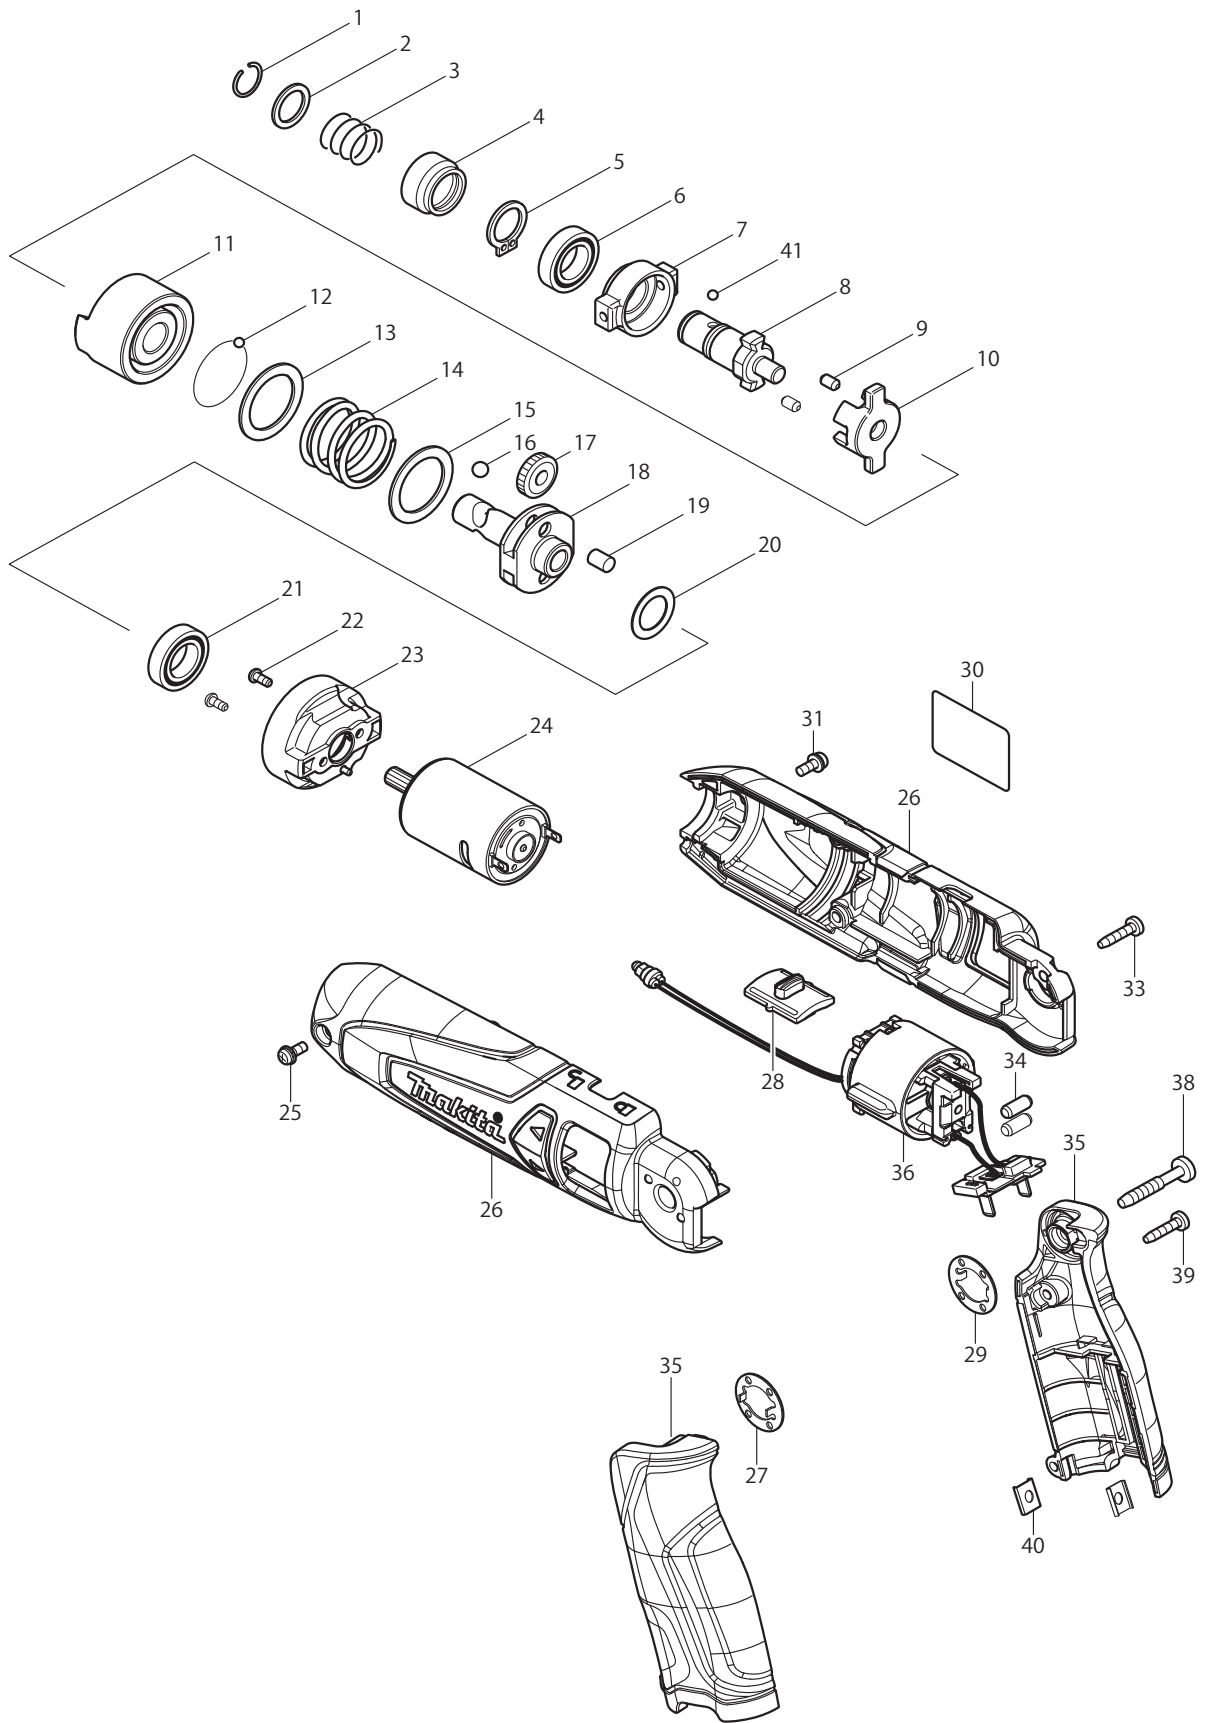

07 - 2013
TD021DS
7.2V 1/4" HEX IMPACT DRIVER

Item No	Type	Ref	Part No	Description	Qty	Unit
1			231965-7	RING SPRING 10	1	PC.
2			267143-3	FLAT WASHER 11	1	PC.
3			233005-7	COMPRESSION SPRING 13	1	PC.
4			324711-6	BIT SLEEVE	1	PC.
5			961072-9	RETAINING RING S-12	1	PC.
6			210108-4	BALL BEARING 6801LLU	1	PC.
7			313136-9	LOCK RING	1	PC.
8			324717-4	SPINDLE M	1	PC.
9			268160-6	PIN 3.5	2	PC.
10			324713-2	ANVIL	1	PC.
11			324714-0	HAMMER	1	PC.
12			216019-1	STEEL BALL 3	23	PC.
13			267335-4	FLAT WASHER 20	1	PC.
14			233481-5	COMPRESSION SPRING 20	1	PC.
15			267335-4	FLAT WASHER 20	1	PC.
16			216002-8	STEEL BALL 4.8	2	PC.
17			227173-6	SPUR GEAR 27	2	PC.
18			324715-8	SPINDLE	1	PC.
19			268161-4	PIN 5	2	PC.
20			253052-2	FLAT WASHER 12	1	PC.
21			210108-4	BALL BEARING 6801LLU	1	PC.
22			265172-0	+PAN HEAD SCREW M2.6X6	2	PC.
23			451522-7	INTERNAL GEAR CASE	1	PC.
24			629842-9	DC MOTOR	1	PC.
25			265173-8	PAN HEAD SCREW M3X8	1	PC.
26			188749-3	MOTOR HOUSING SET	1	SET
27			267803-7	LOCK WASHER	1	PC.
28			451523-5	LOCK LEVER	1	PC.
29			267803-7	LOCK WASHER	1	PC.
30			867332-6	NAME PLATE /FTD021D	1	PC.
31			265173-8	PAN HEAD SCREW M3X8	1	PC.
33			266404-8	TAPPING SCREW BIND 3X14	3	PC.
34			263027-3	RUBBER PIN 4	2	PC.
35			188509-3	HANDLE SET	1	SET
36			650624-8	SWITCH C3YY	1	PC.
38			266374-1	TAPPING SCREW 4X25	1	PC.
39			266404-8	TAPPING SCREW BIND 3X14	2	PC.
40			345749-8	SET PLATE	2	PC.
41			216019-1	STEEL BALL 3	2	PC.
C01			873047-5	CARTON F/TD021S	1	PC.